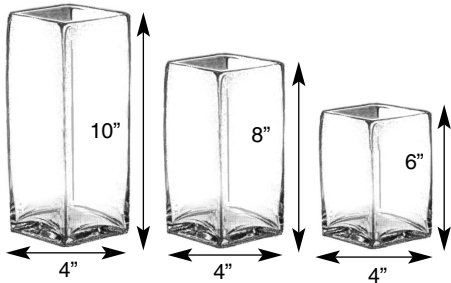

Item #212-620
20" High **\$5.50 ea.**

Item #212-660
36" High **\$10.00 ea.**

SQUARE VASE

Item #212-495 10" x 4" **\$2.00 ea.**

Item #212-490 8" x 4" **\$1.50 ea.**

Item #212-485 6" x 4" **\$1.00 ea.**

SUPER MARTINI

Item #212-530
10" x 9" 46 oz.
\$3.50 ea.

ROLY POLY
Item #212-460
2-1/4" x 2-1/8"
35¢ ea.

BRANDY SNIFTER ★

Item #235-040 100 oz. **\$2.00 ea.**

Item #235-030 22 oz. **65¢ ea.**

STEMMED GLOBE ★

Item #212-500
7" x 5" 60 oz.
\$1.75 ea.